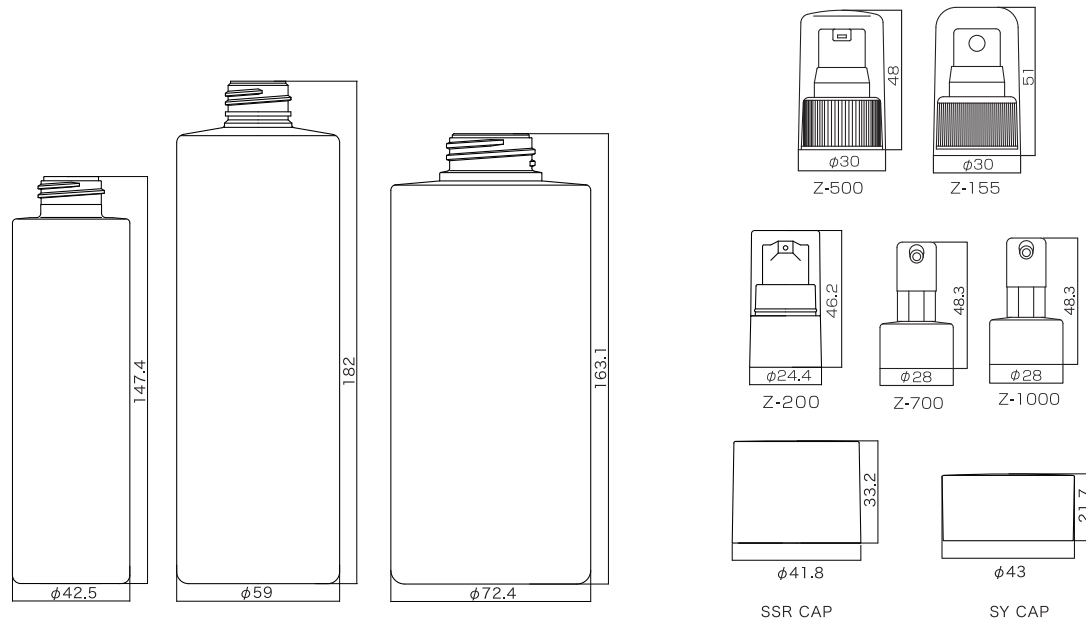

11
SKINCARE
SERIES

since 2013

ボトル

SY-150、SY-400、SY-500、IN-50(偏平)、IN-150、IN-200、OV-300

1 SY-150 2 SY-400 3 SY-500

4 IN-50(偏平) 5 IN-150 6 IN-200 7 OV-300

製品名	材質	OF(cc)	キャップ	中栓	ディスペンサー	備考
1 SY-150	PET	167cc	SSR CAP・SY CAP	SS用 $\phi 3 \cdot \phi 8$ 、SY用 $\phi 5$	Z-500、Z-155、Z-700、Z-1000	P: 31g
2 SY-400	PET	417cc			Z-500、Z-155、Z-700、Z-1000	P: 39g
3 SY-500	PET	558cc			Z-3000、DJ-1、DJ-2、DJ-3	P: 60g
4 IN-50(偏平)	PET	58cc			Z-200	P: 13g
5 IN-150	PET	168cc			Z-500、Z-155、Z-700、Z-1000	P: 33g
6 IN-200	PET	223cc			Z-500、Z-155、Z-700、Z-1000	P: 33g
7 OV-300	PET	315cc			Z-500、Z-155、Z-700、Z-1000	P: 34g