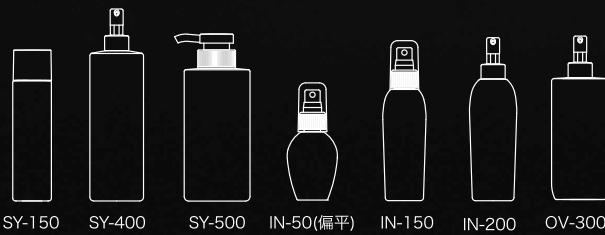

Funki

SY-150

SY-400

SY-500

IN-50(扁平)

IN-150

IN-200

OV-300

SY-150

SY-400

SY-500

IN-50(扁平)

IN-150

IN-200

OV-300

BOTTLE
ボトル

11
SKINCARE
SERIES

since 2013

ボトル

SY-150、SY-400、SY-500、IN-50(偏平)、IN-150、IN-200、OV-300

1 SY-150 2 SY-400 3 SY-500

4 IN-50(偏平) 5 IN-150 6 IN-200 7 OV-300

製品名	材質	OF(cc)	キャップ	中栓	ディスペンサー	備考
1 SY-150	PET	167cc	SSR CAP・SY CAP	SS用 $\phi 3 \cdot \phi 8$ 、SY用 $\phi 5$	Z-500、Z-155、Z-700、Z-1000	P: 31g
2 SY-400	PET	417cc			Z-500、Z-155、Z-700、Z-1000	P: 39g
3 SY-500	PET	558cc			Z-3000、DJ-1、DJ-2、DJ-3	P: 60g
4 IN-50(偏平)	PET	58cc			Z-200	P: 13g
5 IN-150	PET	168cc			Z-500、Z-155、Z-700、Z-1000	P: 33g
6 IN-200	PET	223cc			Z-500、Z-155、Z-700、Z-1000	P: 33g
7 OV-300	PET	315cc			Z-500、Z-155、Z-700、Z-1000	P: 34g