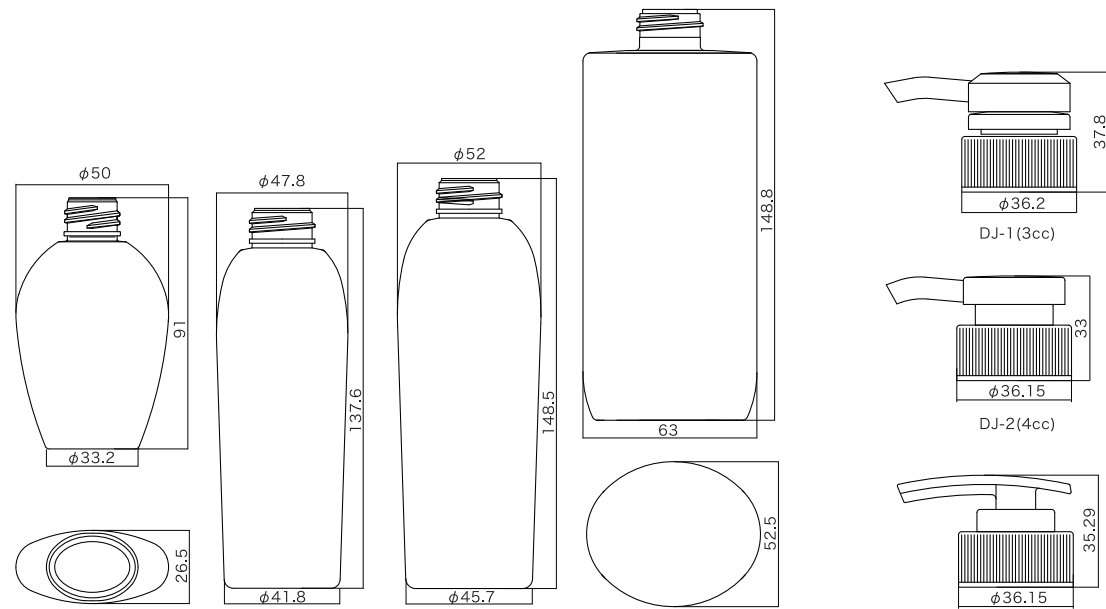

SY-150

SY-400

SY-500

IN-50(扁平)

IN-150

IN-200

OV-300

BOTTLE
ボトル

11
SKINCARE
SERIES

since 2013

ボトル

SY-150、SY-400、SY-500、IN-50(偏平)、IN-150、IN-200、OV-300

1 SY-150 2 SY-400 3 SY-500

4 IN-50(偏平) 5 IN-150 6 IN-200 7 OV-300

製品名	材質	OF(cc)	キャップ	中栓	ディスペンサー	備考
1 SY-150	PET	167cc	SSR CAP・SY CAP	SS用 $\phi 3 \cdot \phi 8$ 、SY用 $\phi 5$	Z-500、Z-155、Z-700、Z-1000	P: 31g
2 SY-400	PET	417cc			Z-500、Z-155、Z-700、Z-1000	P: 39g
3 SY-500	PET	558cc			Z-3000、DJ-1、DJ-2、DJ-3	P: 60g
4 IN-50(偏平)	PET	58cc			Z-200	P: 13g
5 IN-150	PET	168cc			Z-500、Z-155、Z-700、Z-1000	P: 33g
6 IN-200	PET	223cc			Z-500、Z-155、Z-700、Z-1000	P: 33g
7 OV-300	PET	315cc			Z-500、Z-155、Z-700、Z-1000	P: 34g