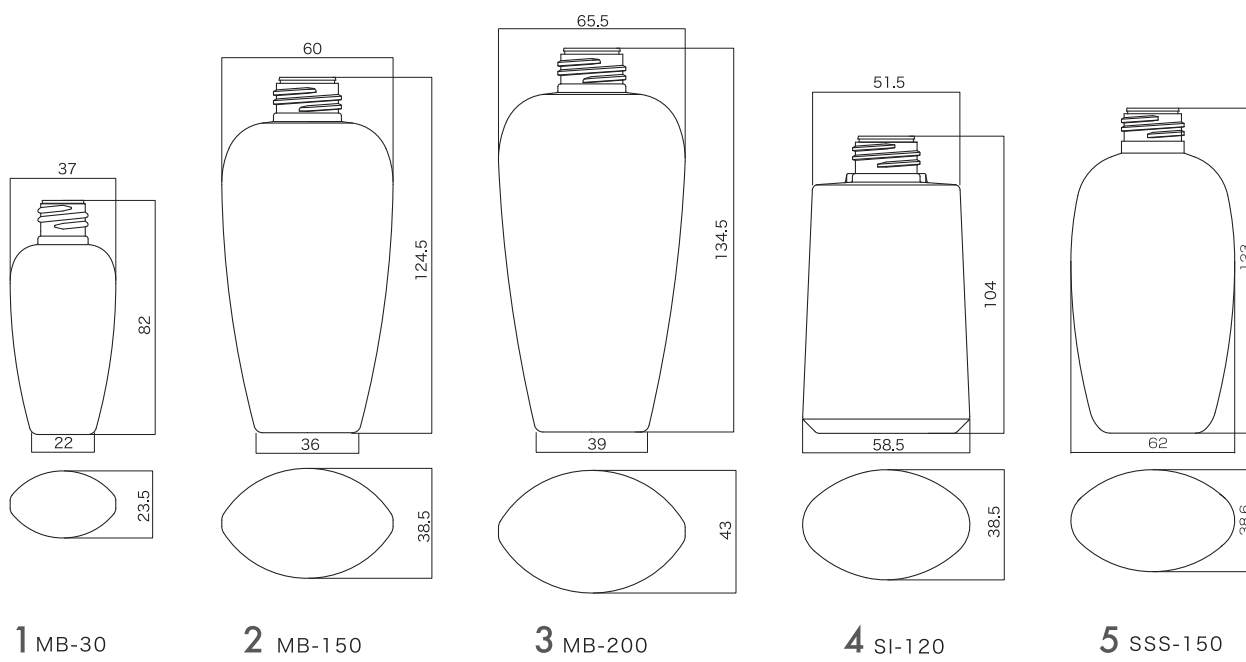

MB-200

SI-120

SSS-150

BOTTLE
ボトル

09
SKINCARE
SERIES

since 2013

ボトル

MB-30、MB-150、MB-200、SI-120、SSS-150