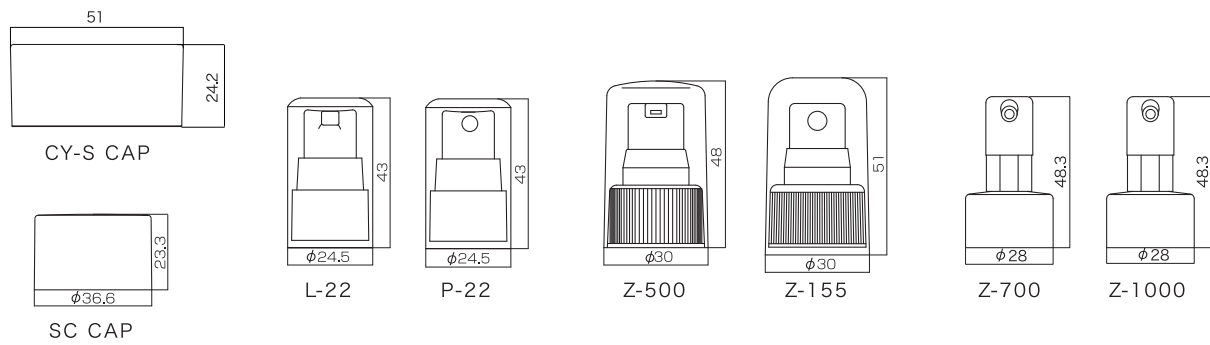

MB-200

SI-120

SSS-150

BOTTLE
ボトル

09
SKINCARE
SERIES

since 2013

ボトル

MB-30、MB-150、MB-200、SI-120、SSS-150

	製品名	材質	OF(cc)	キャップ	中栓	ディスペンサー	備考
1	MB-30	PET	35cc	薔薇CAP小	MB用φ3	L-22、P-22	
2	MB-150	PET	160cc	SC CAP	SC用φ2.5・φ4・φ8	Z-500、Z-155、Z-700、Z-1000	
3	MB-200	PET	209cc	薔薇CAP大 SC CAP	MB用φ3 SC用φ2.5・φ4・φ8	Z-500、Z-155、Z-700、Z-1000	口元形状2種あり
4	SI-120	PET	132cc	CY-S CAP	SC用φ2.5・φ4		中栓φ8は不可
5	SSS-150	PET	158cc	SC CAP	SC用φ2.5・φ4・φ8	Z-500、Z-155、Z-700、Z-1000	