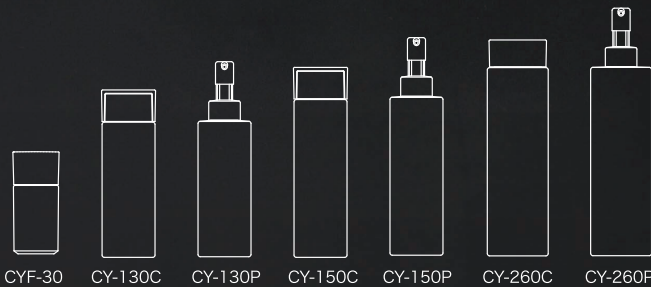

CYF-30

CY-130C

CY-130P

CY-150C

CY-150P

CY-260C

CY-260P

BOTTLE
ボトル

08
SKINCARE
SERIES

since 2013