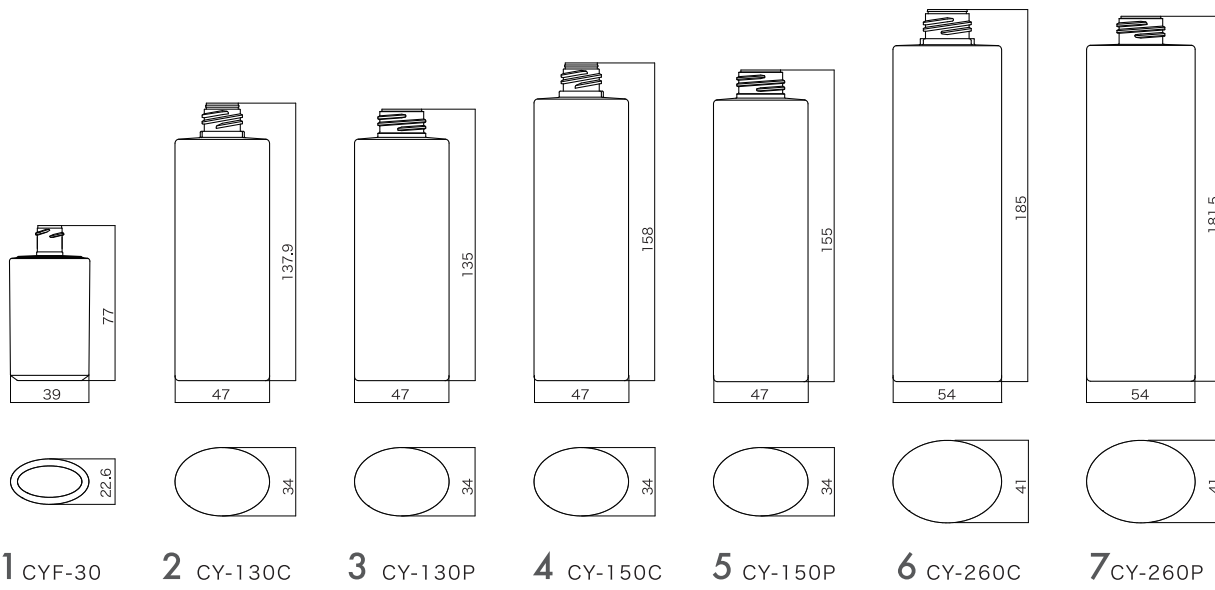

08
SKINCARE
SERIES

since 2013

ボトル

CYF-30、CY-130C、CY-150C、CY-260

	製品名	材質	OF(cc)	キャップ	中栓	ディスペンサー	備考
1	CYF-30	多層PE EVOH	37cc	CYF CAP	共通トンガリ中栓		
2	CY-130C	PET	142.4cc	CY-D CAP	BB用φ2・φ4		中栓φ8は不可
3	CY-130P	PET	143.2cc			Z-500、Z-155、Z-700、Z-1000	
4	CY-150C	PET	162.2cc	CY-D CAP	BB用φ2・φ4		中栓φ8は不可
5	CY-150P	PET	163.2cc			Z-500、Z-155、Z-700、Z-1000	
6	CY-260C	PET	273.7cc	CY-S CAP	SC用φ2.5・φ4		中栓φ8は不可
7	CY-260P	PET	273.4cc			Z-500、Z-155、Z-700、Z-1000	