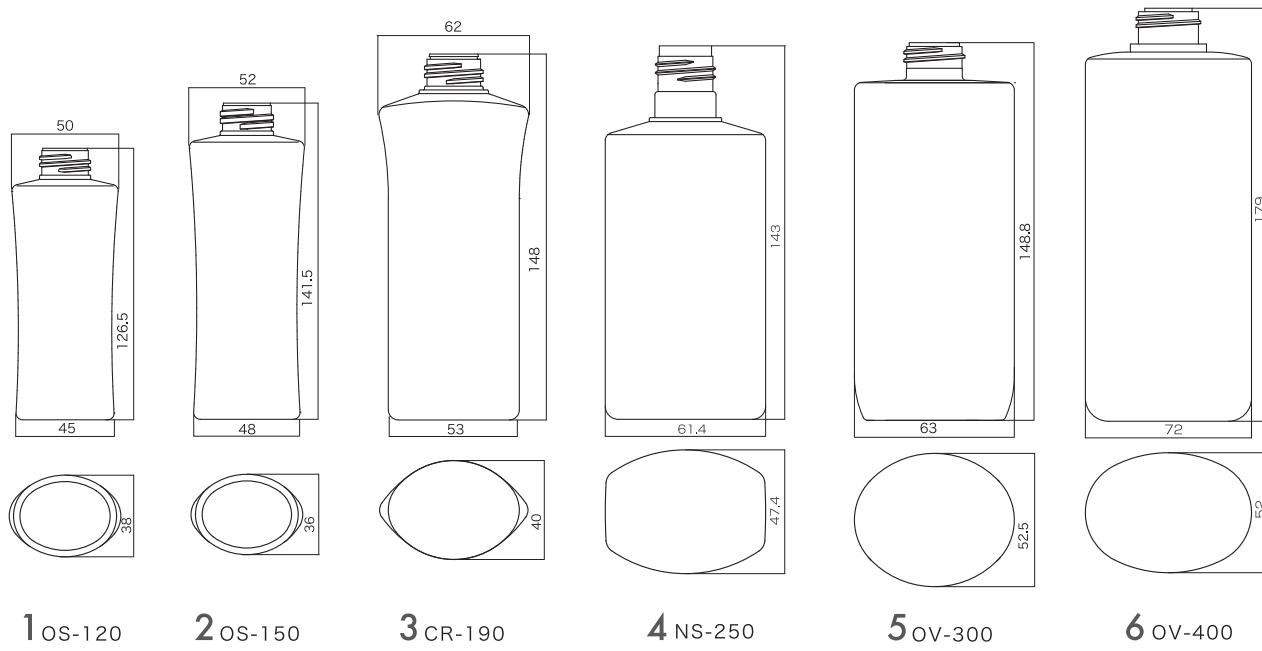

ボトル

OS-120、OS-150、CR-190、NS-250、OV-300、OV-400

	製品名	材質	OF (cc)	キャップ	中栓	ディスペンサー	備考
1	OS-120	PET	131cc	FB CAP	EX用φ3・φ8	Z-500、Z-155、Z-700、Z-1000	
2	OS-150	PET	162cc	EX CAP			
3	CR-190	PET	205cc	SC CAP	SC用φ2.5・φ4・φ8	Z-500、Z-155、Z-700、Z-1000	
4	NS-250	PET	261cc	NS CAP	NS用φ1		
5	OV-300	PET	315cc			Z-500、Z-155、Z-700、Z-1000	
6	OV-400	PE	450cc			K-101-A2	