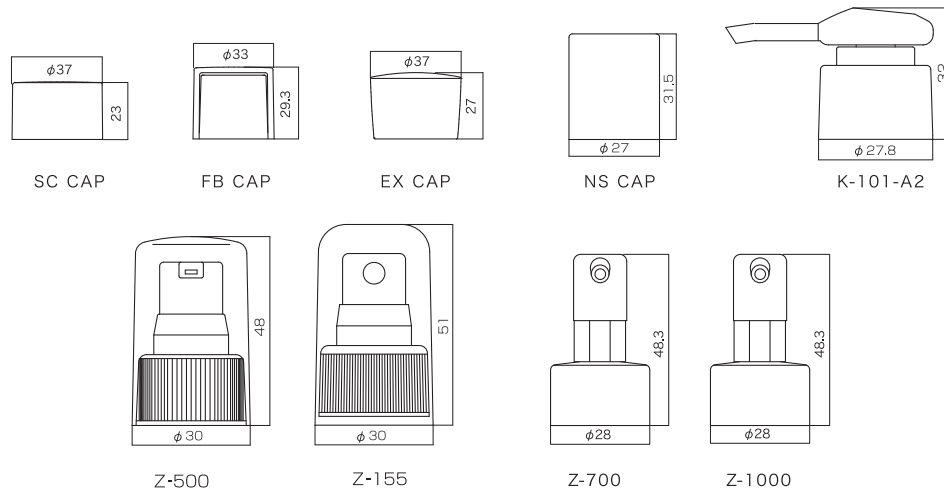

ボトル

OS-120、OS-150、CR-190、NS-250、OV-300、OV-400

	製品名	材質	OF (cc)	キャップ	中栓	ディスペンサー	備考
1	OS-120	PET	131cc	FB CAP	EX用φ3・φ8	Z-500、Z-155、Z-700、Z-1000	
2	OS-150	PET	162cc	EX CAP			
3	CR-190	PET	205cc	SC CAP	SC用φ2.5・φ4・φ8	Z-500、Z-155、Z-700、Z-1000	
4	NS-250	PET	261cc	NS CAP	NS用φ1		
5	OV-300	PET	315cc			Z-500、Z-155、Z-700、Z-1000	
6	OV-400	PE	450cc			K-101-A2	