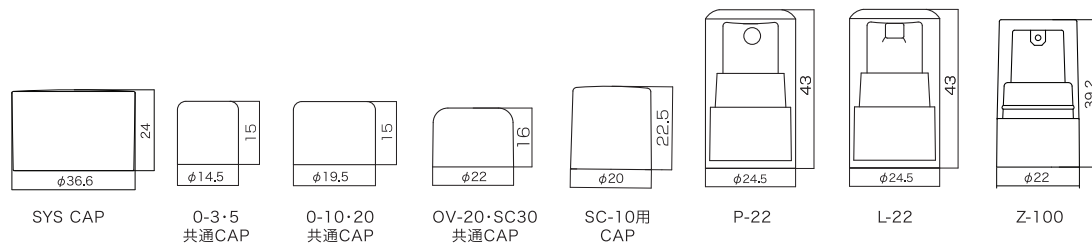

WT-30

BOTTLE
ボトル

06

SKINCARE
SERIES

since 2013

ボトル

SA-8、SA-10、SYS-55、OS-10、OS-20、OS-30、
O-3、O-5、O-10、O-20、OV-20、WT-30

	製品名	材質	OF (cc)	キャップ	中栓	ディスペンサー	備考
1	SA-8	PET	12.5cc			Z-100	
2	SA-10	PET	17cc			Z-100	
3	SYS-55	PET	61cc	SYS CAP	SY用φ3・φ5		
4	OS-10	PET/PE	PET14cc/PE13.2cc	SC-10用CAP	SC-10用 φ2.5・φ4.5		
5	OS-20	PET/PE	PET23cc/PE21.2cc				
6	OS-30	PET/PE	PET34.5cc/PE33.5cc				
7	O-3	PE	3.6cc	O-3・5共通CAP	O-3、O-5用 φ1.5		
8	O-5	PE	5.4cc				
9	O-10	PE	11cc	O-10・20共通CAP	O-10、O-20用 φ2		
10	O-20	PE	21cc				
11	OV-20	PET	23cc	OV-20、SC-30共通CAP	OV-20用、SC-30用 φ2.5 φ8	P-22・L-22	
12	WT-30	PET	33.5cc	SC-10用CAP	WT用 φ2.5・φ4.5		

※容量表示は現品仕様に合わせて充填・対内容物テスト等を行い、ご確認ください。
※状況に応じて内容を変更する場合があります。