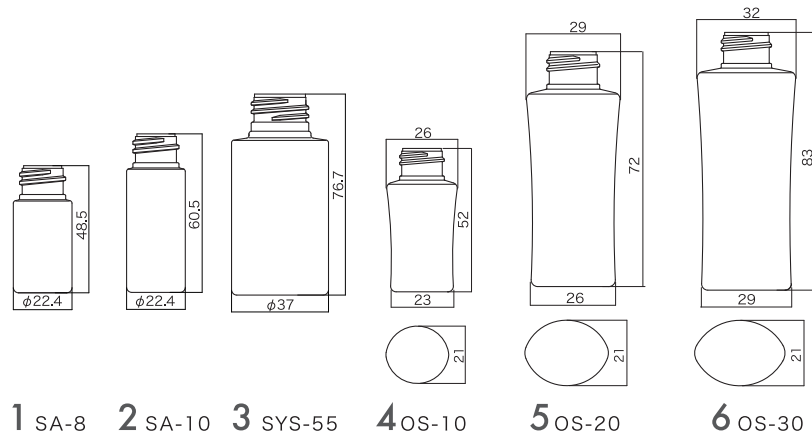

WT-30

BOTTLE
ボトル

06

SKINCARE
SERIES

since 2013

ボトル

SA-8、SA-10、SYS-55、OS-10、OS-20、OS-30、
O-3、O-5、O-10、O-20、OV-20、WT-30

	製品名	材質	OF (cc)	キャップ	中栓	ディスペンサー	備考
1	SA-8	PET	12.5cc			Z-100	
2	SA-10	PET	17cc			Z-100	
3	SYS-55	PET	61cc	SYS CAP	SY用φ3・φ5		
4	OS-10	PET/PE	PET14cc/PE13.2cc	SC-10用CAP	SC-10用 φ2.5・φ4.5		
5	OS-20	PET/PE	PET23cc/PE21.2cc				
6	OS-30	PET/PE	PET34.5cc/PE33.5cc				
7	O-3	PE	3.6cc	O-3・5共通CAP	O-3、O-5用 φ1.5		
8	O-5	PE	5.4cc				
9	O-10	PE	11cc	O-10・20共通CAP	O-10、O-20用 φ2		
10	O-20	PE	21cc				
11	OV-20	PET	23cc	OV-20、SC-30共通CAP	OV-20用、SC-30用 φ2.5 φ8	P-22・L-22	
12	WT-30	PET	33.5cc	SC-10用CAP	WT用 φ2.5・φ4.5		

※容量表示は現品仕様に合わせて充填・対内容物テスト等を行い、ご確認ください。
※状況に応じて内容を変更する場合があります。