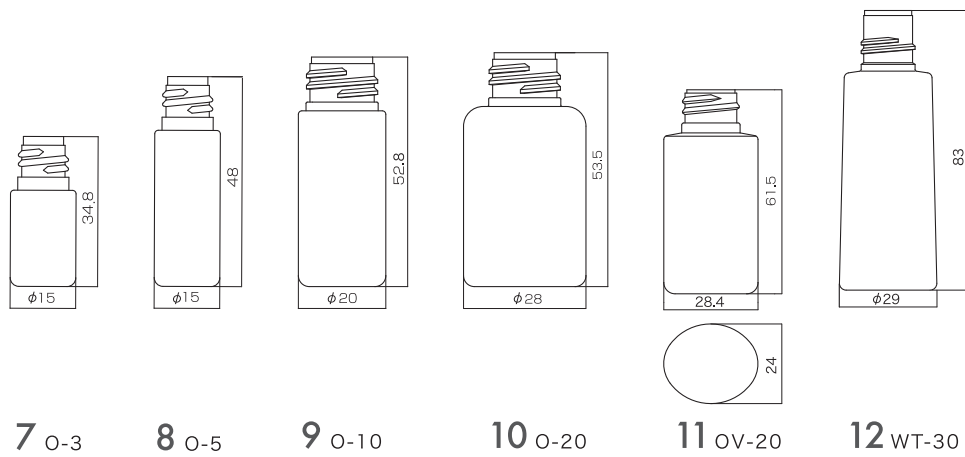

WT-30

BOTTLE
ボトル

06

SKINCARE
SERIES

since 2013

ボトル

SA-8、SA-10、SYS-55、OS-10、OS-20、OS-30、
O-3、O-5、O-10、O-20、OV-20、WT-30

	製品名	材質	OF (cc)	キャップ	中栓	ディスペンサー	備考
1	SA-8	PET	12.5cc			Z-100	
2	SA-10	PET	17cc			Z-100	
3	SYS-55	PET	61cc	SYS CAP	SY用φ3・φ5		
4	OS-10	PET/PE	PET14cc/PE13.2cc	SC-10用CAP	SC-10用 φ2.5・φ4.5		
5	OS-20	PET/PE	PET23cc/PE21.2cc				
6	OS-30	PET/PE	PET34.5cc/PE33.5cc				
7	O-3	PE	3.6cc	O-3・5共通CAP	O-3、O-5用 φ1.5		
8	O-5	PE	5.4cc				
9	O-10	PE	11cc	O-10・20共通CAP	O-10、O-20用 φ2		
10	O-20	PE	21cc				
11	OV-20	PET	23cc	OV-20、SC-30共通CAP	OV-20用、SC-30用 φ2.5 φ8	P-22・L-22	
12	WT-30	PET	33.5cc	SC-10用CAP	WT用 φ2.5・φ4.5		

※容量表示は現品仕様に合わせて充填・対内容物テスト等を行い、ご確認ください。
※状況に応じて内容を変更する場合があります。