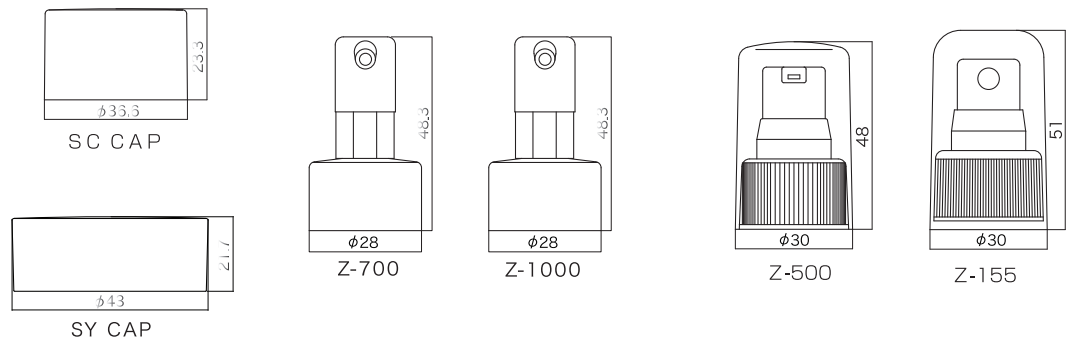

# ボトル

SD-120、SD-150、LB-150、IS-120、SE-150、NI-200、NA-300

	製品名	OF(cc)	材質	キャップ	中栓	ディスペンサー	備考
1	SD-120	PET	136cc	SC CAP	SC用φ2.5・φ4・φ8	Z-500、Z-155、Z-700、Z-1000	
2	SD-150	PET	166cc				
3	LB-150	PET	161cc				
4	IS-120	PET	127cc				
5	SE-150	PET	167cc	SY CAP	SY用φ5		
6	NI-200	PET	213cc				
7	NA-300	PET	303cc				