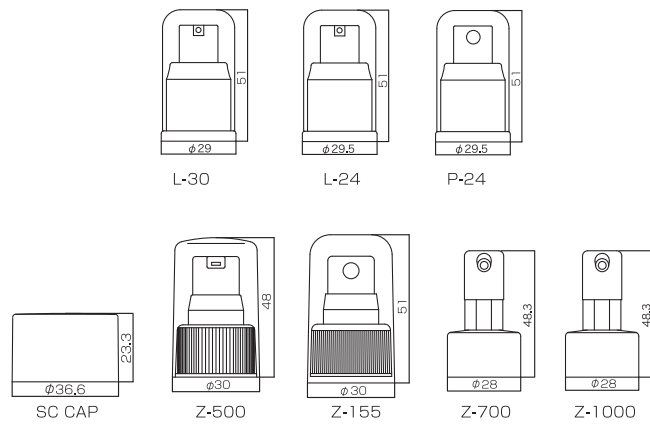

SC-80 SC-100 SC-120 SC-120L SC-150 SC-150Z SC-150L

BOTTLE
ボトル

03

SKINCARE
SERIES

since 2013

ボトル

SC-80、SC-100、SC-120、SC-120L
SC-150、SC-150Z、SC-150L

	製品名	材質	OF(cc)	キャップ	中栓	ディスペンサー	備考
1	SC-80	PET/PP	87cc	SC CAP	SC用φ2.5	Z-500、Z-155 Z-700、Z-1000	
2	SC-100	PET	105cc				
3	SC-120	PET	126cc				
4	SC-120L	PET	126cc				
5	SC-150	PET	157cc	SC CAP	SC用φ2.5・φ4・φ8	Z-500、Z-155、Z-700、Z-1000	
6	SC-150Z	PET	167.3cc			Z-500、Z-155、Z-700、Z-1000	
7	SC-150L	PET	166.5cc			L-30、L-24・P-24(金冠付)	