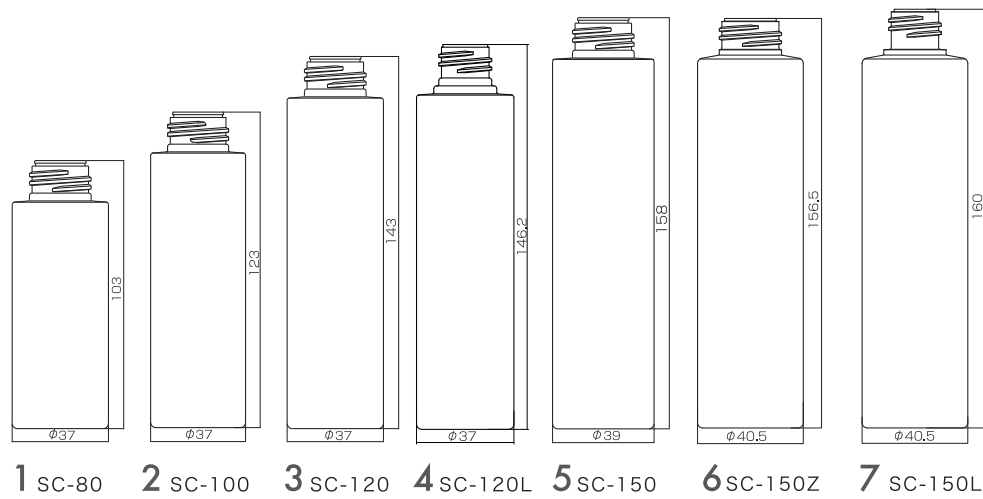

SC-80 SC-100 SC-120 SC-120L SC-150 SC-150Z SC-150L

BOTTLE
ボトル

03

SKINCARE
SERIES

since 2013

ボトル

SC-80、SC-100、SC-120、SC-120L
SC-150、SC-150Z、SC-150L

	製品名	材質	OF(cc)	キャップ	中栓	ディスペンサー	備考
1	SC-80	PET/PP	87cc	SC CAP	SC用φ2.5	Z-500、Z-155 Z-700、Z-1000	
2	SC-100	PET	105cc				
3	SC-120	PET	126cc				
4	SC-120L	PET	126cc				
5	SC-150	PET	157cc	SC CAP	SC用φ2.5・φ4・φ8	Z-500、Z-155、Z-700、Z-1000	
6	SC-150Z	PET	167.3cc			Z-500、Z-155、Z-700、Z-1000	
7	SC-150L	PET	166.5cc			L-30、L-24・P-24(金冠付)	

※容器表示は現品仕様に合わせて充填・対内容テスト等を行い、ご確認ください。
※状況に応じて内容を変更する場合があります。