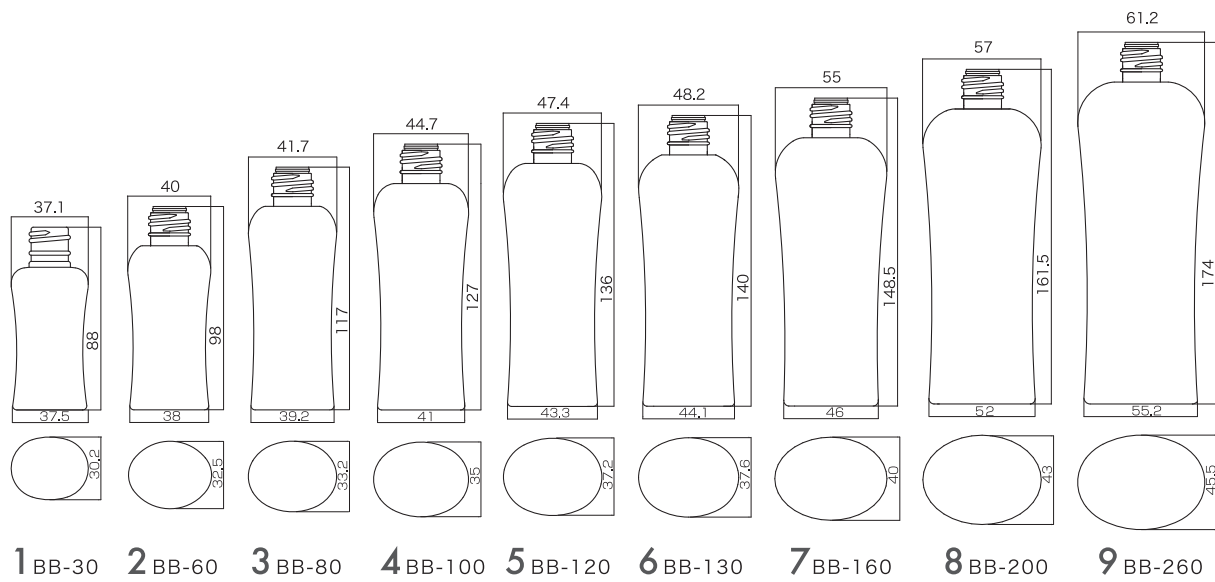

ボトル

BB-30、BB-60、BB-80、BB-100、
BB-120、BB-130、BB-160、BB-200、BB-260

	製品名	材質	OF (cc)	キャップ	中栓	ディスペンサー	備考
1	BB-30	ガラス	35cc	BB-M CAP・BB-F CAP	G-30ml用φ2		
2	BB-60	PET	66cc	BB-M CAP BB-F CAP OV-I CAP(パッキン付き) QB CAP	BB用φ2 BB用φ4 BB用φ8	L-30 L-24(金冠付) P-24(金冠付)	
3	BB-80	PET	86cc				
4	BB-100	PET	106cc				
5	BB-120	PET	125cc				
6	BB-130	PET	134cc				
7	BB-160	PET	171cc				
8	BB-200	PET	212cc				
9	BB-260	PET	267cc				

※容器表示は現品仕様に合わせて充填・対内容テスト等を行い、ご確認ください。
※状況に応じて内容を変更する場合があります。