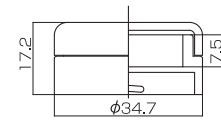

since 2013

クリーム容器

S-3、S-5、S-8、S-10、SE-10、WT-15、
S-30、φ25ジョイント容器、QB-30、COV-30

1 S-3

2 S-5

3 S-8

4 S-10

5 SE-10

6 WT-15

7 S-30

8 φ25ジョイント容器

9 QB-30

10 COV-30

	製品名	材質	OF (cc)	備考
1	S-3	キャップ(PP)・本体(AS・PS)	3.5cc	
2	S-5	キャップ(PP)・本体(AS・PS)	5.3cc	
3	S-8	キャップ(PP)・本体(AS)	7.8cc	
4	S-10	キャップ(AS)・本体(AS)	8.8cc	
5	SE-10	キャップ・本体(PP)	11.5cc	
6	WT-15	キャップ・本体(PP)	17.3cc	
7	S-30	キャップ(AS)・本体(PP)	38cc	
8	φ25ジョイント容器	キャップ(AS)・本体(AS)	3.5cc	
9	QB-30	キャップ・肩カバー・本体・裏フタ(PP)・天板(AS)	34cc	
10	COV-30	インナーキャップ・本体・裏フタ(PP)・アウトキャップ(AS)	36cc	