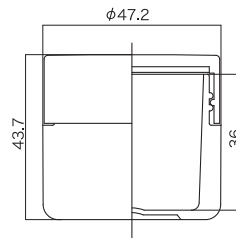

since 2013

クリーム容器

S-3、S-5、S-8、S-10、SE-10、WT-15、
S-30、φ25ジョイント容器、QB-30、COV-30

1 S-3

2 S-5

3 S-8

4 S-10

5 SE-10

6 WT-15

7 S-30

8 φ25ジョイント容器

9 QB-30

10 COV-30

	製品名	材質	OF (cc)	備考
1	S-3	キャップ(PP)・本体(AS・PS)	3.5cc	
2	S-5	キャップ(PP)・本体(AS・PS)	5.3cc	
3	S-8	キャップ(PP)・本体(AS)	7.8cc	
4	S-10	キャップ(AS)・本体(AS)	8.8cc	
5	SE-10	キャップ・本体(PP)	11.5cc	
6	WT-15	キャップ・本体(PP)	17.3cc	
7	S-30	キャップ(AS)・本体(PP)	38cc	
8	φ25ジョイント容器	キャップ(AS)・本体(AS)	3.5cc	
9	QB-30	キャップ・肩カバー・本体・裏フタ(PP)・天板(AS)	34cc	
10	COV-30	インナーキャップ・本体・裏フタ(PP)・アウトキャップ(AS)	36cc	