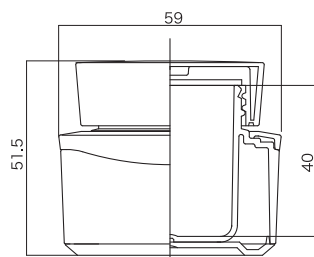

since 2013

クリーム容器

S-3、S-5、S-8、S-10、SE-10、WT-15、
S-30、φ25ジョイント容器、QB-30、COV-30

1 S-3

2 S-5

3 S-8

4 S-10

5 SE-10

6 WT-15

7 S-30

8 φ25ジョイント容器

9 QB-30

10 COV-30

	製品名	材質	OF (cc)	備考
1	S-3	キャップ(PP)・本体(AS・PS)	3.5cc	
2	S-5	キャップ(PP)・本体(AS・PS)	5.3cc	
3	S-8	キャップ(PP)・本体(AS)	7.8cc	
4	S-10	キャップ(AS)・本体(AS)	8.8cc	
5	SE-10	キャップ・本体(PP)	11.5cc	
6	WT-15	キャップ・本体(PP)	17.3cc	
7	S-30	キャップ(AS)・本体(PP)	38cc	
8	φ25ジョイント容器	キャップ(AS)・本体(AS)	3.5cc	
9	QB-30	キャップ・肩カバー・本体・裏フタ(PP)・天板(AS)	34cc	
10	COV-30	インナーキャップ・本体・裏フタ(PP)・アウトキャップ(AS)	36cc	