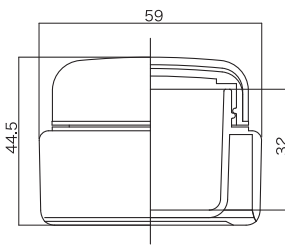

6 WT-15

7 S-30

8 φ25ジョイント容器

9 QB-30

10 COV-30

	製品名	材質	OF (cc)	備考
1	S-3	キャップ(PP)・本体(AS・PS)	3.5cc	
2	S-5	キャップ(PP)・本体(AS・PS)	5.3cc	
3	S-8	キャップ(PP)・本体(AS)	7.8cc	
4	S-10	キャップ(AS)・本体(AS)	8.8cc	
5	SE-10	キャップ・本体(PP)	11.5cc	
6	WT-15	キャップ・本体(PP)	17.3cc	
7	S-30	キャップ(AS)・本体(PP)	38cc	
8	φ25ジョイント容器	キャップ(AS)・本体(AS)	3.5cc	
9	QB-30	キャップ・肩カバー・本体・裏フタ(PP)・天板(AS)	34cc	
10	COV-30	インナーキャップ・本体・裏フタ(PP)・アウトキャップ(AS)	36cc	