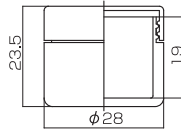

since 2013

クリーム容器

S-3、S-5、S-8、S-10、SE-10、WT-15、
S-30、φ25ジョイント容器、QB-30、COV-30

1 S-3

2 S-5

3 S-8

4 S-10

5 SE-10

6 WT-15

7 S-30

8 φ25ジョイント容器

9 QB-30

10 COV-30

	製品名	材質	OF (cc)	備考
1	S-3	キャップ(PP)・本体(AS・PS)	3.5cc	
2	S-5	キャップ(PP)・本体(AS・PS)	5.3cc	
3	S-8	キャップ(PP)・本体(AS)	7.8cc	
4	S-10	キャップ(AS)・本体(AS)	8.8cc	
5	SE-10	キャップ・本体(PP)	11.5cc	
6	WT-15	キャップ・本体(PP)	17.3cc	
7	S-30	キャップ(AS)・本体(PP)	38cc	
8	φ25ジョイント容器	キャップ(AS)・本体(AS)	3.5cc	
9	QB-30	キャップ・肩カバー・本体・裏フタ(PP)・天板(AS)	34cc	
10	COV-30	インナーキャップ・本体・裏フタ(PP)・アウトキャップ(AS)	36cc	