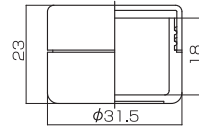

since 2013

クリーム容器

S-3、S-5、S-8、S-10、SE-10、WT-15、
S-30、φ25ジョイント容器、QB-30、COV-30

1 S-3

2 S-5

3 S-8

4 S-10

5 SE-10

6 WT-15

7 S-30

8 φ25ジョイント容器

9 QB-30

10 COV-30

	製品名	材質	OF (cc)	備考
1	S-3	キャップ(PP)・本体(AS・PS)	3.5cc	
2	S-5	キャップ(PP)・本体(AS・PS)	5.3cc	
3	S-8	キャップ(PP)・本体(AS)	7.8cc	
4	S-10	キャップ(AS)・本体(AS)	8.8cc	
5	SE-10	キャップ・本体(PP)	11.5cc	
6	WT-15	キャップ・本体(PP)	17.3cc	
7	S-30	キャップ(AS)・本体(PP)	38cc	
8	φ25ジョイント容器	キャップ(AS)・本体(AS)	3.5cc	
9	QB-30	キャップ・肩カバー・本体・裏フタ(PP)・天板(AS)	34cc	
10	COV-30	インナーキャップ・本体・裏フタ(PP)・アウトキャップ(AS)	36cc	