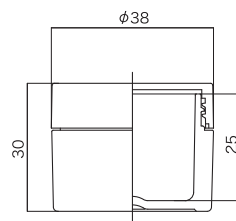

since 2013

クリーム容器

S-3、S-5、S-8、S-10、SE-10、WT-15、
S-30、φ25ジョイント容器、QB-30、COV-30

1 S-3

2 S-5

3 S-8

4 S-10

5 SE-10

6 WT-15

7 S-30

8 φ25ジョイント容器

9 QB-30

10 COV-30

	製品名	材質	OF (cc)	備考
1	S-3	キャップ(PP)・本体(AS・PS)	3.5cc	
2	S-5	キャップ(PP)・本体(AS・PS)	5.3cc	
3	S-8	キャップ(PP)・本体(AS)	7.8cc	
4	S-10	キャップ(AS)・本体(AS)	8.8cc	
5	SE-10	キャップ・本体(PP)	11.5cc	
6	WT-15	キャップ・本体(PP)	17.3cc	
7	S-30	キャップ(AS)・本体(PP)	38cc	
8	φ25ジョイント容器	キャップ(AS)・本体(AS)	3.5cc	
9	QB-30	キャップ・肩カバー・本体・裏フタ(PP)・天板(AS)	34cc	
10	COV-30	インナーキャップ・本体・裏フタ(PP)・アウトキャップ(AS)	36cc	