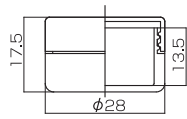

since 2013

クリーム容器

S-3、S-5、S-8、S-10、SE-10、WT-15、
S-30、φ25ジョイント容器、QB-30、COV-30

1 S-3

2 S-5

3 S-8

4 S-10

5 SE-10

6 WT-15

7 S-30

8 φ25ジョイント容器

9 QB-30

10 COV-30

	製品名	材質	OF (cc)	備考
1	S-3	キャップ(PP)・本体(AS・PS)	3.5cc	
2	S-5	キャップ(PP)・本体(AS・PS)	5.3cc	
3	S-8	キャップ(PP)・本体(AS)	7.8cc	
4	S-10	キャップ(AS)・本体(AS)	8.8cc	
5	SE-10	キャップ・本体(PP)	11.5cc	
6	WT-15	キャップ・本体(PP)	17.3cc	
7	S-30	キャップ(AS)・本体(PP)	38cc	
8	φ25ジョイント容器	キャップ(AS)・本体(AS)	3.5cc	
9	QB-30	キャップ・肩カバー・本体・裏フタ(PP)・天板(AS)	34cc	
10	COV-30	インナーキャップ・本体・裏フタ(PP)・アウトキャップ(AS)	36cc	