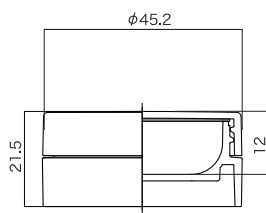

since 2013

クリーム容器

S-3、S-5、S-8、S-10、SE-10、WT-15、
S-30、φ25ジョイント容器、QB-30、COV-30

1 S-3

2 S-5

3 S-8

4 S-10

5 SE-10

6 WT-15

7 S-30

8 φ25ジョイント容器

9 QB-30

10 COV-30

	製品名	材質	OF (cc)	備考
1	S-3	キャップ(PP)・本体(AS・PS)	3.5cc	
2	S-5	キャップ(PP)・本体(AS・PS)	5.3cc	
3	S-8	キャップ(PP)・本体(AS)	7.8cc	
4	S-10	キャップ(AS)・本体(AS)	8.8cc	
5	SE-10	キャップ・本体(PP)	11.5cc	
6	WT-15	キャップ・本体(PP)	17.3cc	
7	S-30	キャップ(AS)・本体(PP)	38cc	
8	φ25ジョイント容器	キャップ(AS)・本体(AS)	3.5cc	
9	QB-30	キャップ・肩カバー・本体・裏フタ(PP)・天板(AS)	34cc	
10	COV-30	インナーキャップ・本体・裏フタ(PP)・アウトキャップ(AS)	36cc	