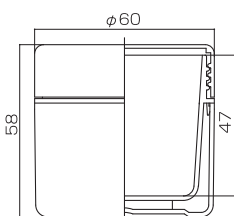

# クリーム容器

S-40、S-45、S-60、S-80、S-80(AS)、  
S-100、S-110、S-120、S-150、S-200

1 S-40

2 S-45

3 S-60

4 S-80

5 S-80(AS)

6 S-100

7 S-110

8 S-120

9 S-150

10 S-200

	製品名	材質	OF (cc)	備考
1	S-40	キャップ・本体(AS)・中ツボ(PP)	45cc	
2	S-45	キャップ・本体(AS)・中ツボ(PP)	50cc	
3	S-60	キャップ・本体(AS)・中ツボ(PP)	63cc	
4	S-80	キャップ・本体(AS)・中ツボ(PP)	87cc	
5	S-80(AS)	キャップ(AS)・本体(AS一体)	90.5cc	
6	S-100	キャップ・本体(AS)・中ツボ(PP)	105cc	
7	S-110	キャップ・本体(AS)・中ツボ(PP)	123cc	
8	S-120	キャップ・本体(AS)・中ツボ(PP)	132cc	
9	S-150	キャップ(AS)・本体(PP)	161cc	
10	S-200	キャップ(AS)・本体(PP)	205cc	