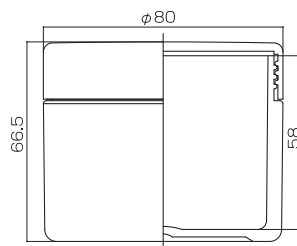

# クリーム容器

S-40、S-45、S-60、S-80、S-80(AS)、  
S-100、S-110、S-120、S-150、S-200

1 S-40

2 S-45

3 S-60

4 S-80

5 S-80(AS)

6 S-100

7 S-110

8 S-120

9 S-150

10 S-200

	製品名	材質	OF (cc)	備考
1	S-40	キャップ・本体(AS)・中ツボ(PP)	45cc	
2	S-45	キャップ・本体(AS)・中ツボ(PP)	50cc	
3	S-60	キャップ・本体(AS)・中ツボ(PP)	63cc	
4	S-80	キャップ・本体(AS)・中ツボ(PP)	87cc	
5	S-80(AS)	キャップ(AS)・本体(AS一体)	90.5cc	
6	S-100	キャップ・本体(AS)・中ツボ(PP)	105cc	
7	S-110	キャップ・本体(AS)・中ツボ(PP)	123cc	
8	S-120	キャップ・本体(AS)・中ツボ(PP)	132cc	
9	S-150	キャップ(AS)・本体(PP)	161cc	
10	S-200	キャップ(AS)・本体(PP)	205cc	