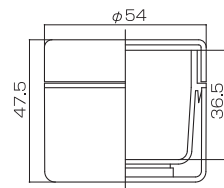

クリーム容器

S-40、S-45、S-60、S-80、S-80(AS)、
S-100、S-110、S-120、S-150、S-200

2 S-45

	製品名	材質	OF (cc)	備考
1	S-40	キャップ・本体(AS)・中ツボ(PP)	45cc	
2	S-45	キャップ・本体(AS)・中ツボ(PP)	50cc	
3	S-60	キャップ・本体(AS)・中ツボ(PP)	63cc	
4	S-80	キャップ・本体(AS)・中ツボ(PP)	87cc	
5	S-80(AS)	キャップ(AS)・本体(AS一体)	90.5cc	
6	S-100	キャップ・本体(AS)・中ツボ(PP)	105cc	
7	S-110	キャップ・本体(AS)・中ツボ(PP)	123cc	
8	S-120	キャップ・本体(AS)・中ツボ(PP)	132cc	
9	S-150	キャップ(AS)・本体(PP)	161cc	
10	S-200	キャップ(AS)・本体(PP)	205cc	

※容量表示は現品仕様に合わせて充填・対内容物テスト等を行い、ご確認ください。
※状況に応じて内容を変更する場合があります。