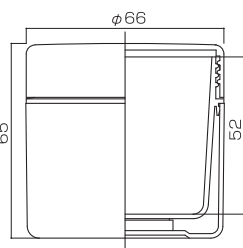

# クリーム容器

S-40、S-45、S-60、S-80、S-80(AS)、  
S-100、S-110、S-120、S-150、S-200

1 S-40

2 S-45

3 S-60

4 S-80

5 S-80(AS)

6 S-100

7 S-110

8 S-120

9 S-150

10 S-200

	製品名	材質	OF (cc)	備考
1	S-40	キャップ・本体(AS)・中ツボ(PP)	45cc	
2	S-45	キャップ・本体(AS)・中ツボ(PP)	50cc	
3	S-60	キャップ・本体(AS)・中ツボ(PP)	63cc	
4	S-80	キャップ・本体(AS)・中ツボ(PP)	87cc	
5	S-80(AS)	キャップ(AS)・本体(AS一体)	90.5cc	
6	S-100	キャップ・本体(AS)・中ツボ(PP)	105cc	
7	S-110	キャップ・本体(AS)・中ツボ(PP)	123cc	
8	S-120	キャップ・本体(AS)・中ツボ(PP)	132cc	
9	S-150	キャップ(AS)・本体(PP)	161cc	
10	S-200	キャップ(AS)・本体(PP)	205cc	