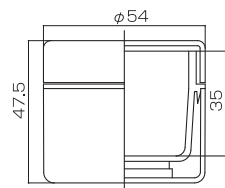

クリーム容器

S-40、S-45、S-60、S-80、S-80(AS)、
S-100、S-110、S-120、S-150、S-200

1 S-40