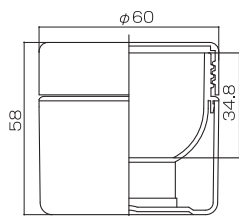

# クリーム容器

S-40、S-45、S-60、S-80、S-80(AS)、  
S-100、S-110、S-120、S-150、S-200

1 S-40

2 S-45

3 S-60

4 S-80

5 S-80(AS)

6 S-100

7 S-110

8 S-120

9 S-150

10 S-200

	製品名	材質	OF (cc)	備考
1	S-40	キャップ・本体(AS)・中ツボ(PP)	45cc	
2	S-45	キャップ・本体(AS)・中ツボ(PP)	50cc	
3	S-60	キャップ・本体(AS)・中ツボ(PP)	63cc	
4	S-80	キャップ・本体(AS)・中ツボ(PP)	87cc	
5	S-80(AS)	キャップ(AS)・本体(AS一体)	90.5cc	
6	S-100	キャップ・本体(AS)・中ツボ(PP)	105cc	
7	S-110	キャップ・本体(AS)・中ツボ(PP)	123cc	
8	S-120	キャップ・本体(AS)・中ツボ(PP)	132cc	
9	S-150	キャップ(AS)・本体(PP)	161cc	
10	S-200	キャップ(AS)・本体(PP)	205cc	