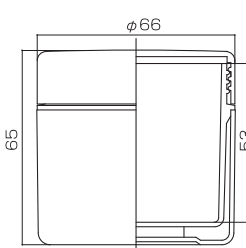

# クリーム容器

S-40、S-45、S-60、S-80、S-80(AS)、  
S-100、S-110、S-120、S-150、S-200

1 S-40

2 S-45

3 S-60

4 S-80

5 S-80(AS)

6 S-100

7 S-110

8 S-120

9 S-150

10 S-200

	製品名	材質	OF (cc)	備考
1	S-40	キャップ・本体(AS)・中ツボ(PP)	45cc	
2	S-45	キャップ・本体(AS)・中ツボ(PP)	50cc	
3	S-60	キャップ・本体(AS)・中ツボ(PP)	63cc	
4	S-80	キャップ・本体(AS)・中ツボ(PP)	87cc	
5	S-80(AS)	キャップ(AS)・本体(AS一体)	90.5cc	
6	S-100	キャップ・本体(AS)・中ツボ(PP)	105cc	
7	S-110	キャップ・本体(AS)・中ツボ(PP)	123cc	
8	S-120	キャップ・本体(AS)・中ツボ(PP)	132cc	
9	S-150	キャップ(AS)・本体(PP)	161cc	
10	S-200	キャップ(AS)・本体(PP)	205cc	