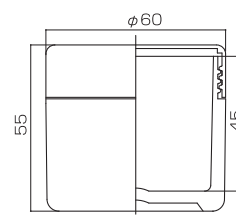

# クリーム容器

S-40、S-45、S-60、S-80、S-80(AS)、  
S-100、S-110、S-120、S-150、S-200

1 S-40

2 S-45

3 S-60

4 S-80

5 S-80(AS)

6 S-100

7 S-110

8 S-120

9 S-150

10 S-200

	製品名	材質	OF (cc)	備考
1	S-40	キャップ・本体(AS)・中ツボ(PP)	45cc	
2	S-45	キャップ・本体(AS)・中ツボ(PP)	50cc	
3	S-60	キャップ・本体(AS)・中ツボ(PP)	63cc	
4	S-80	キャップ・本体(AS)・中ツボ(PP)	87cc	
5	S-80(AS)	キャップ(AS)・本体(AS一体)	90.5cc	
6	S-100	キャップ・本体(AS)・中ツボ(PP)	105cc	
7	S-110	キャップ・本体(AS)・中ツボ(PP)	123cc	
8	S-120	キャップ・本体(AS)・中ツボ(PP)	132cc	
9	S-150	キャップ(AS)・本体(PP)	161cc	
10	S-200	キャップ(AS)・本体(PP)	205cc	