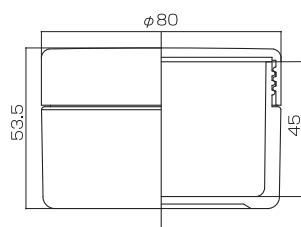

# クリーム容器

S-40、S-45、S-60、S-80、S-80(AS)、  
S-100、S-110、S-120、S-150、S-200

1 S-40

2 S-45

3 S-60

4 S-80

5 S-80(AS)

6 S-100

7 S-110

8 S-120

9 S-150

10 S-200

	製品名	材質	OF (cc)	備考
1	S-40	キャップ・本体(AS)・中ツボ(PP)	45cc	
2	S-45	キャップ・本体(AS)・中ツボ(PP)	50cc	
3	S-60	キャップ・本体(AS)・中ツボ(PP)	63cc	
4	S-80	キャップ・本体(AS)・中ツボ(PP)	87cc	
5	S-80(AS)	キャップ(AS)・本体(AS一体)	90.5cc	
6	S-100	キャップ・本体(AS)・中ツボ(PP)	105cc	
7	S-110	キャップ・本体(AS)・中ツボ(PP)	123cc	
8	S-120	キャップ・本体(AS)・中ツボ(PP)	132cc	
9	S-150	キャップ(AS)・本体(PP)	161cc	
10	S-200	キャップ(AS)・本体(PP)	205cc	