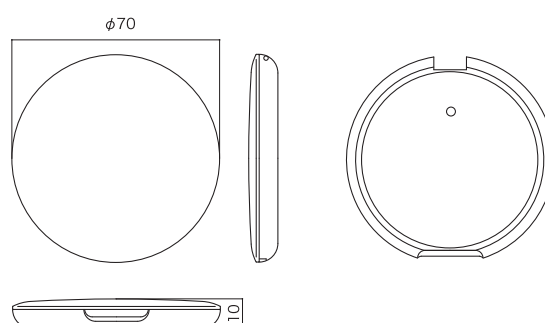

COMPACT
コンパクト

08
MAKE UP
SERIES

since 2013

コンパクト

No.12、SK-58φ、SK-54φ

1 No.12(厚型)

2 No.12(薄型)

3 SK-58φ

4 SK-54φ

	製品名	材質	樹脂・アルミ皿サイズ(OF cc)	備考
1	No.12(厚型)	フタ・本体(AS)	φ58×5t(12.0cc)	
2	No.12(薄型)	フタ・本体(AS)	φ58×5t(12.0cc)	鏡付不可
3	SK-58φ	フタ・本体・ボタン(ABS)	φ58×5t(12.0cc)	セット取り
4	SK-54φ	フタ・本体・ボタン(ABS)	φ54×5t(11cc)	セット取り