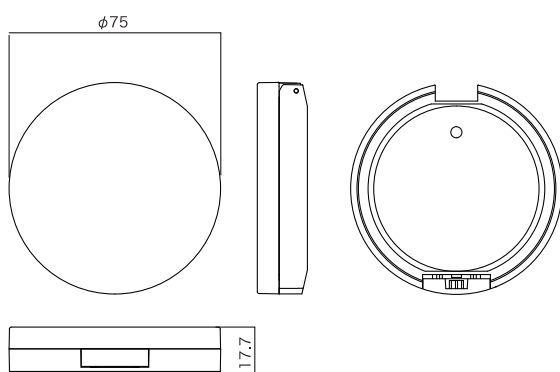

COMPACT
コンパクト

08
MAKE UP
SERIES

since 2013

コンパクト

No.12、SK-58φ、SK-54φ

1 No.12(厚型)

2 No.12(薄型)

3 SK-58φ

4 SK-54φ

	製品名	材質	樹脂・アルミ皿サイズ(OF cc)	備考
1	No.12(厚型)	フタ・本体(AS)	φ58×5t(12.0cc)	
2	No.12(薄型)	フタ・本体(AS)	φ58×5t(12.0cc)	鏡付不可
3	SK-58φ	フタ・本体・ボタン(ABS)	φ58×5t(12.0cc)	セット取り
4	SK-54φ	フタ・本体・ボタン(ABS)	φ54×5t(11cc)	セット取り