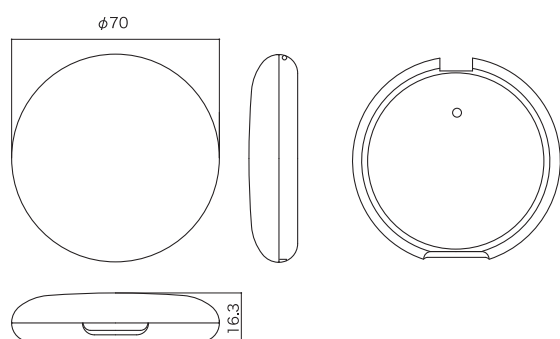

COMPACT
コンパクト

08
MAKE UP
SERIES

since 2013

コンパクト

No.12、SK-58φ、SK-54φ

1 No.12(厚型)

2 No.12(薄型)

3 SK-58φ

4 SK-54φ

	製品名	材質	樹脂・アルミ皿サイズ(OF cc)	備考
1	No.12(厚型)	フタ・本体(AS)	φ58×5t(12.0cc)	
2	No.12(薄型)	フタ・本体(AS)	φ58×5t(12.0cc)	鏡付不可
3	SK-58φ	フタ・本体・ボタン(ABS)	φ58×5t(12.0cc)	セット取り
4	SK-54φ	フタ・本体・ボタン(ABS)	φ54×5t(11cc)	セット取り