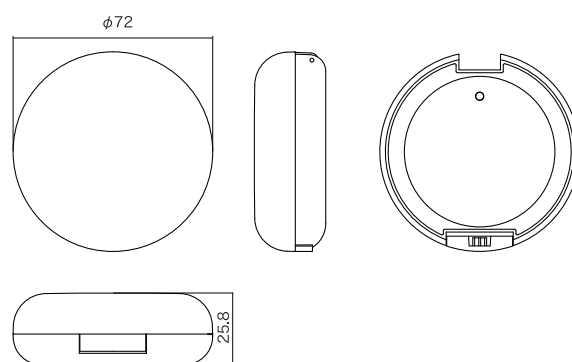

COMPACT
コンパクト

08
MAKE UP
SERIES

since 2013

コンパクト

No.12、SK-58φ、SK-54φ

1 No.12(厚型)

2 No.12(薄型)

3 SK-58φ

4 SK-54φ

	製品名	材質	樹脂・アルミ皿サイズ(OF cc)	備考
1	No.12(厚型)	フタ・本体(AS)	φ58×5t(12.0cc)	
2	No.12(薄型)	フタ・本体(AS)	φ58×5t(12.0cc)	鏡付不可
3	SK-58φ	フタ・本体・ボタン(ABS)	φ58×5t(12.0cc)	セット取り
4	SK-54φ	フタ・本体・ボタン(ABS)	φ54×5t(11cc)	セット取り