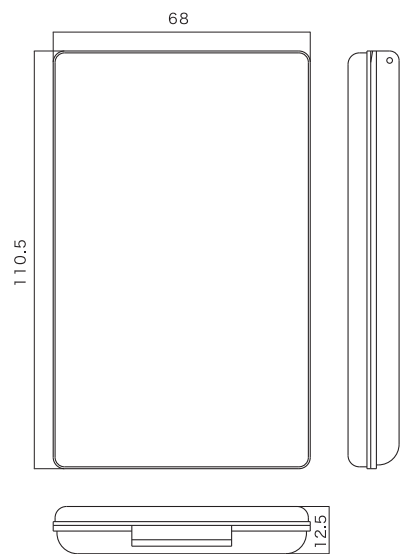

Sanki

No.6(L)

No.6(S) 1ペン

No.6(S) 2ペン

No.6(S)

No.6(L)

COMPACT
コンパクト

03

MAKE UP
SERIES

since 2013

コンパクト

No.6(L)、No.6(S)

1 No.6(L)

2 No.6(S) 1パン

3 No.6(S) 2パン

	製品名	材質	樹脂・アルミ皿サイズ(OF cc)	備考
1	No.6(L)	フタ・本体・中枠・ボタン(AS)	46.8×55×5t(9.9cc)	通気穴有・無
2	No.6(S) 1パン	フタ・本体(AS)	40×23.6×4.3t(3.8cc)	
3	No.6(S) 2パン	フタ・本体(AS)	24×17×3.4t(1.4cc)	