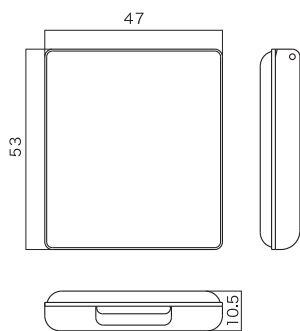

MAKE UP
SERIES

since 2013

コンパクト

No.6(L)、No.6(S)

1 No.6(L)

2 No.6(S) 1パン

3 No.6(S) 2パン

	製品名	材質	樹脂・アルミ皿サイズ(OF cc)	備考
1	No.6(L)	フタ・本体・中枠・ボタン(AS)	46.8×55×5t(9.9cc)	通気穴有・無
2	No.6(S) 1パン	フタ・本体(AS)	40×23.6×4.3t(3.8cc)	
3	No.6(S) 2パン	フタ・本体(AS)	24×17×3.4t(1.4cc)	