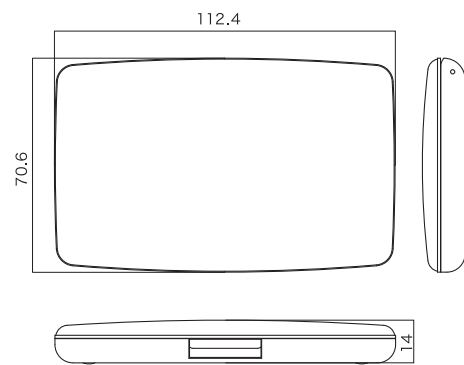

# コンパクト

パレット&パレット、CP

1 フラットパレット

2 φ58金皿用パレット

3 10色金皿用パレット

4 CP

	製品名	材質	樹脂・アルミ皿サイズ(OF cc)	備考
1	フラットパレット	フタ・本体・中枠(AS)・ボタン(POM)		
2	φ58金皿用パレット	フタ・本体・中枠(AS)・ボタン(POM)	φ58×5t(12.0cc)	通気穴 無
3	10色金皿用パレット	フタ・本体・中枠(AS)・ボタン(POM)	25.2×17.2×4t(1.4cc)	
4	CP	フタ・本体・ボタン(ABS)		