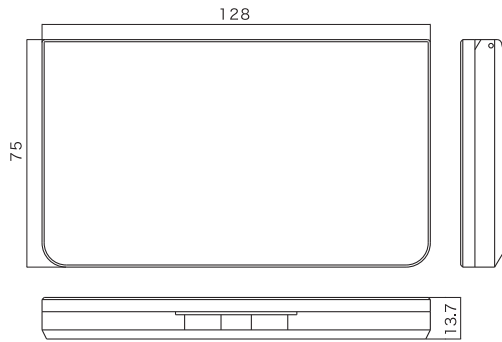

# コンパクト

パレット&パレット、CP

1 フラットパレット

2 φ58金皿用パレット

3 10色金皿用パレット

4 CP

	製品名	材質	樹脂・アルミ皿サイズ(OF cc)	備考
1	フラットパレット	フタ・本体・中枠(AS)・ボタン(POM)		
2	φ58金皿用パレット	フタ・本体・中枠(AS)・ボタン(POM)	φ58×5t(12.0cc)	通気穴 無
3	10色金皿用パレット	フタ・本体・中枠(AS)・ボタン(POM)	25.2×17.2×4t(1.4cc)	
4	CP	フタ・本体・ボタン(ABS)		