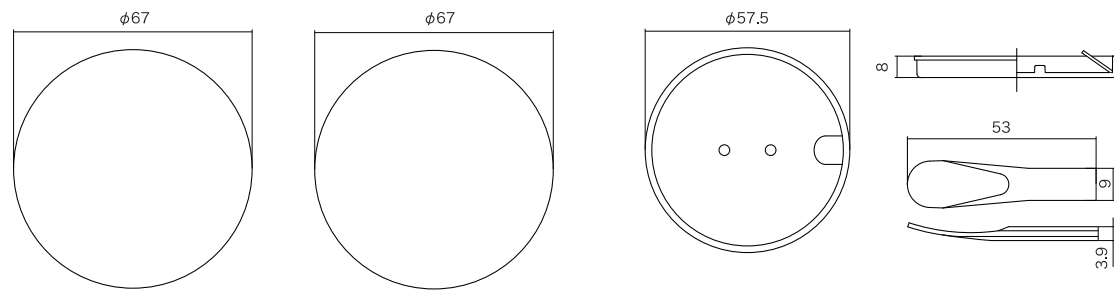

4 DA5031 (15g)

5 DA5031 (30g)

DA5064用中フタ・スパチュラ

6 DA5064(60g)

7 DA5064(80g)

DA5031用中フタ・スパチュラ

	製品名	OF (cc)	材質	備考
1	DA5037	19cc	キャップ(PP)・本体(PCT-G)	
2	DA5036	34.5cc	キャップ(PP)・本体(PCT-G)	
3	DA5032	17cc	外フタ(AS)・中フタ(PP)・外本体(AS)・内本体(PP)	
4	DA5031 (15g)	20cc	外フタ(AS)・中フタ(PP)・外本体(AS)・内本体(PP)・中フタ(PE)・スパチュラ(PP)	
5	DA5031 (30g)	34.5cc	外フタ(AS)・中フタ(PP)・外本体(AS)・内本体(PP)・中フタ(PE)・スパチュラ(PP)	
6	DA5064(60g)	72cc	キャップ・本体・中ツボ(PP)・中蓋(PE)・スパチュラ(PP)	
7	DA5064(80g)	109cc	キャップ・本体・中ツボ(PP)・中蓋(PE)・スパチュラ(PP)	