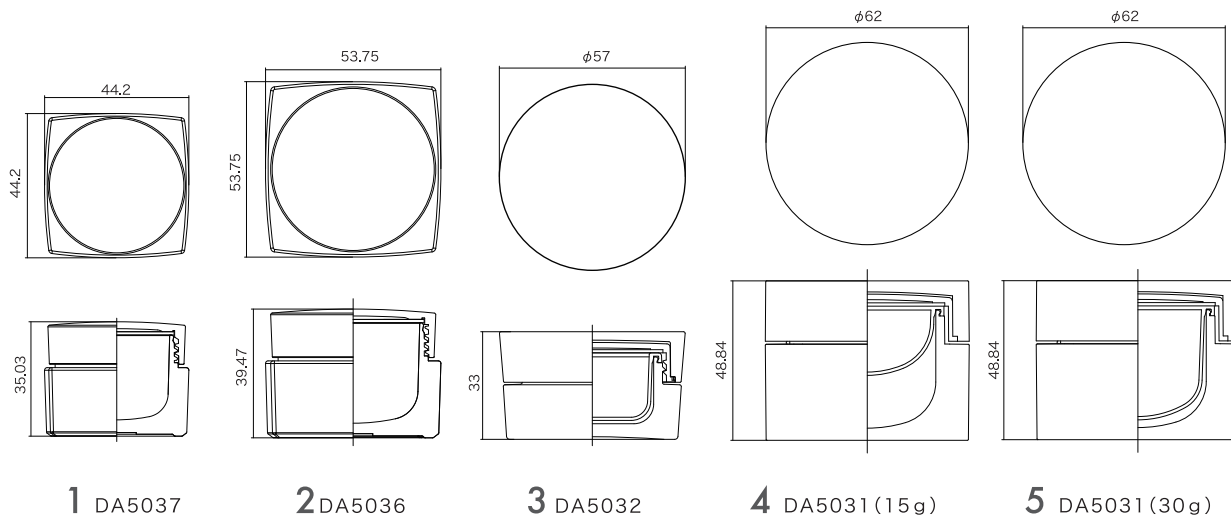

04

IMPORT
SERIES

since 2013

インポート

DA5037、DA5036、DA5032、DA5031、DA5064

1 DA5037

2 DA5036

3 DA5032

4 DA5031 (15g)

5 DA5031 (30g)

DA5064用中フタ・スパチュラ

6 DA5064(60g)

7 DA5064(80g)

DA5031用中フタ・スパチュラ

	製品名	OF (cc)	材質	備考
1	DA5037	19cc	キャップ(PP)・本体(PCT-G)	
2	DA5036	34.5cc	キャップ(PP)・本体(PCT-G)	
3	DA5032	17cc	外フタ(AS)・中フタ(PP)・外本体(AS)・内本体(PP)	
4	DA5031 (15g)	20cc	外フタ(AS)・中フタ(PP)・外本体(AS)・内本体(PP)・中フタ(PE)・スパチュラ(PP)	
5	DA5031 (30g)	34.5cc	外フタ(AS)・中フタ(PP)・外本体(AS)・内本体(PP)・中フタ(PE)・スパチュラ(PP)	
6	DA5064(60g)	72cc	キャップ・本体・中ツボ(PP)・中蓋(PE)・スパチュラ(PP)	
7	DA5064(80g)	109cc	キャップ・本体・中ツボ(PP)・中蓋(PE)・スパチュラ(PP)	