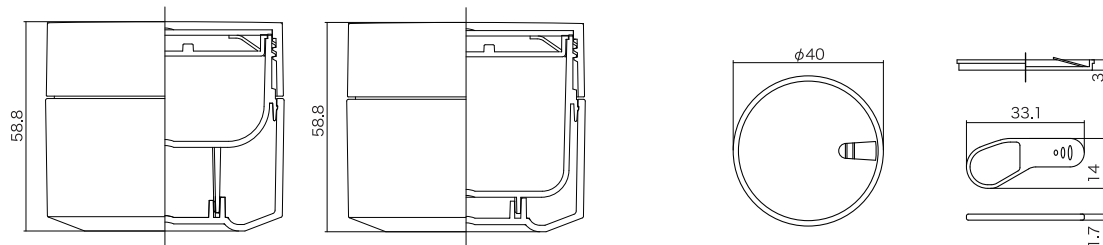

4 DA5031 (15g)

5 DA5031 (30g)

DA5064用中フタ・スパチュラ

6 DA5064(60g)

7 DA5064(80g)

DA5031用中フタ・スパチュラ

	製品名	OF (cc)	材質	備考
1	DA5037	19cc	キャップ(PP)・本体(PCT-G)	
2	DA5036	34.5cc	キャップ(PP)・本体(PCT-G)	
3	DA5032	17cc	外フタ(AS)・中フタ(PP)・外本体(AS)・内本体(PP)	
4	DA5031 (15g)	20cc	外フタ(AS)・中フタ(PP)・外本体(AS)・内本体(PP)・中フタ(PE)・スパチュラ(PP)	
5	DA5031 (30g)	34.5cc	外フタ(AS)・中フタ(PP)・外本体(AS)・内本体(PP)・中フタ(PE)・スパチュラ(PP)	
6	DA5064(60g)	72cc	キャップ・本体・中ツボ(PP)・中蓋(PE)・スパチュラ(PP)	
7	DA5064(80g)	109cc	キャップ・本体・中ツボ(PP)・中蓋(PE)・スパチュラ(PP)	